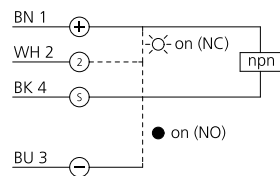

203963

BN = braun/brown/marron
 BK = schwarz/black/noir
 BU = blau/blue/bleu
 WH = weiß/white/blanc

mm (typ.)

Technische Daten (typ.)	Technical data (typ.)	Caractéristique techniques	+20°C, 24V DC
Betriebsspannung	Service voltage	Tension d'alimentation	10 ... 30 V DC
Schaltausgang	Switching output	Sortie de commutation	npn, 100 mA, NO/NC, programmierbar/programmable/programmable
Eigenstromaufnahme	Internal power consumption	Courant absorbé	< 30 mA
Schutzart	Protection class	Indice de protection	IP 66