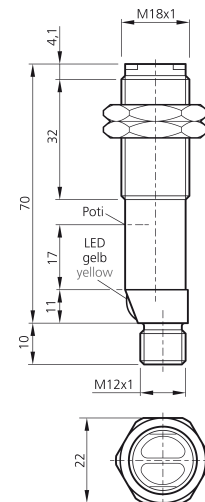

203963

BN = braun/brown/marron
 BK = schwarz/black/noir
 BU = blau/blue/bleu
 WH = weiß/white/blanc

mm (typ.)

Technische Daten (typ.)	Technical data (typ.)	Caractéristique techniques	+20°C, 24V DC
Betriebsspannung	Service voltage	Tension d'alimentation	10 ... 30 V DC
Schaltausgang	Switching output	Sortie de commutation	npn, 100 mA, NO/NC, programmierbar/programmable/programmable
Eigenstromaufnahme	Internal power consumption	Courant absorbé	< 30 mA
Schutzart	Protection class	Indice de protection	IP 66